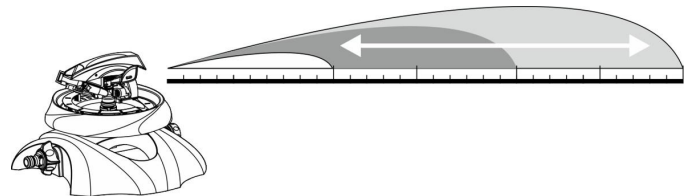

Podłączenie: wejście na szybkozłączkę z możliwością podłączenia szeregowego następnego zraszacza.

Sektorowy lub pełnoobrotowy tryb pracy: 40-360st

Zasięg r [m]: max 12-14, min 6-8

Ciśnienie robocze [bar]: 2-4

### Regulacja:

zasięgu- za pomocą podnoszonej elastycznej bieżni ślizgowej oraz śruby dyfuzora, sektora- za pomocą pary odbojników, pełno obrotowy tryb pracy- uzyskiwany za pomocą podniesienia strzemięcia.