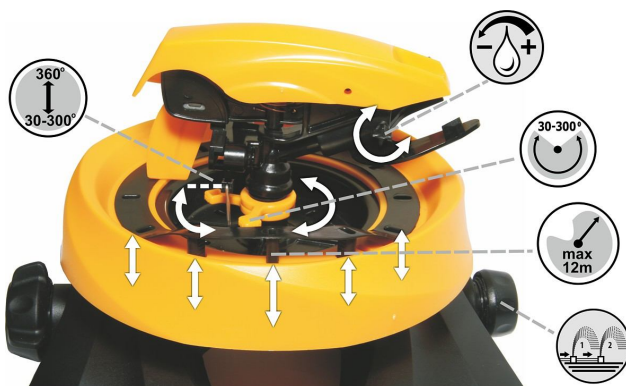

### Charakterystyka:

Zraszacz pulsacyjny (bijakowy) o dużym zasięgu wyposażony w innowacyjny sposób nastawy zasięgu w każdym punkcie sektora. Idealny do podlewania ogrodu o nieregularnym kształcie, gdzie zastępuje kilka różnych zraszaczy. Nie wymaga zasilania bateryjnego.

Podłączenie: wejście na szybkozłączkę z możliwością podłączenia szeregowego następnego zraszacza.

Sektorowy lub pełnoobrotowy tryb pracy: 40-360st

Zasięg r [m]: max 12-14, min 6-8

Ciśnienie robocze [bar]: 2-4

### Regulacja:

zasięgu- za pomocą podnoszonej elastycznej bieżni ślizgowej oraz śruby dyfuzora, sektora- za pomocą pary odbojników, pełno obrotowy tryb pracy- uzyskiwany za pomocą podniesienia strzemięcia.