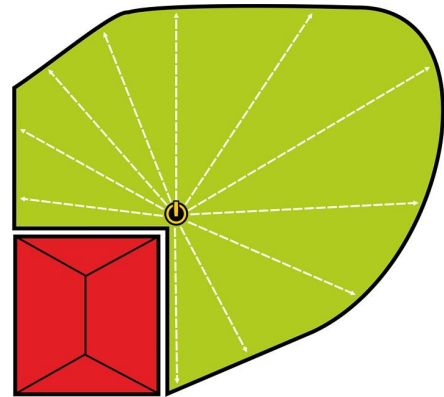

Podłączenie: wejście na szybkozłączkę z możliwością podłączenia szeregowego następnego zraszacza.

Sektorowy lub pełnoobrotowy tryb pracy: 40-360st

Zasięg r [m]: max 12-14, min 6-8

Ciśnienie robocze [bar]: 2-4